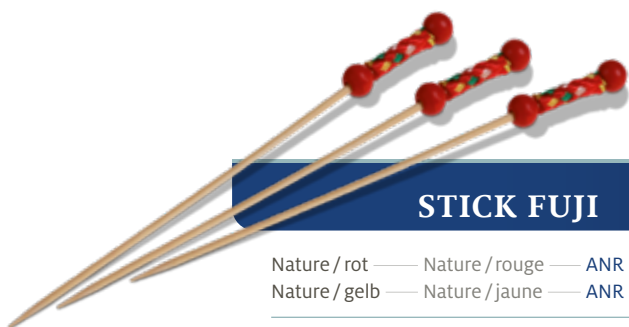

STICK FUJI

Nature / rot — Nature / rouge — ANR 11397
Nature / gelb — Nature / jaune — ANR 11398

Länge — Longueur — 120mm
Material — Matériau — Bambus / bambou
Stück — Pièces — 250 / 4000