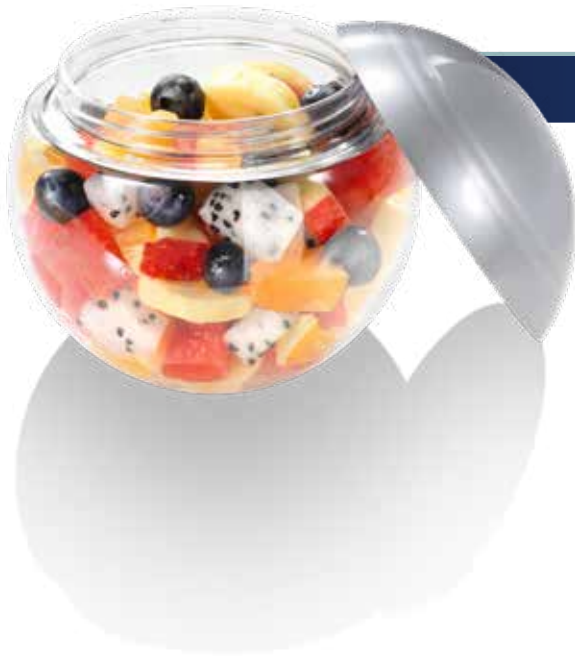

GLOBO

Glasklar — Cristal — ANR 15723.160
Höhe, Ø — Hauteur, Ø — 61 mm, 62 mm
Inhalt — Contenu — 200 ml
Material — Matériau — PET
Stück — Pièces — 160

Deckel — Couvercle
Weiss — Blanc — ANR 15724.160
Grau — Gris — ANR 15725.160
Schwarz — Noir — ANR 15726.160
Material — Matériau — PP

CUB ALPHA

Transparent — Transparent — ANR 16845
Grösse — Dimensions — 45 × 45 × 43 mm
Inhalt — Contenu — 70 ml
Material — Matériau — PS
Stück — Pièces — 320