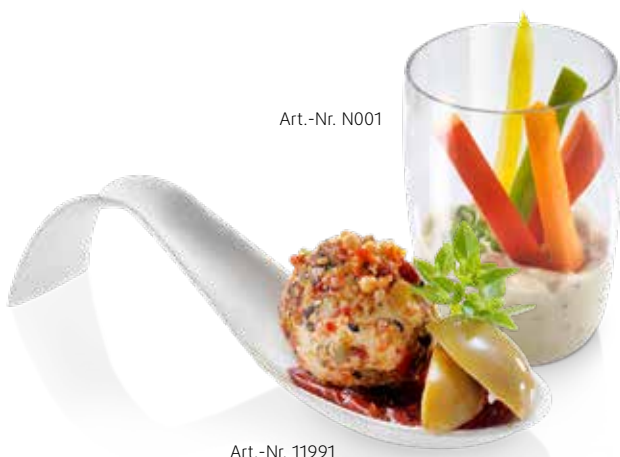

Art.-Nr. N001

Art.-Nr. 11991